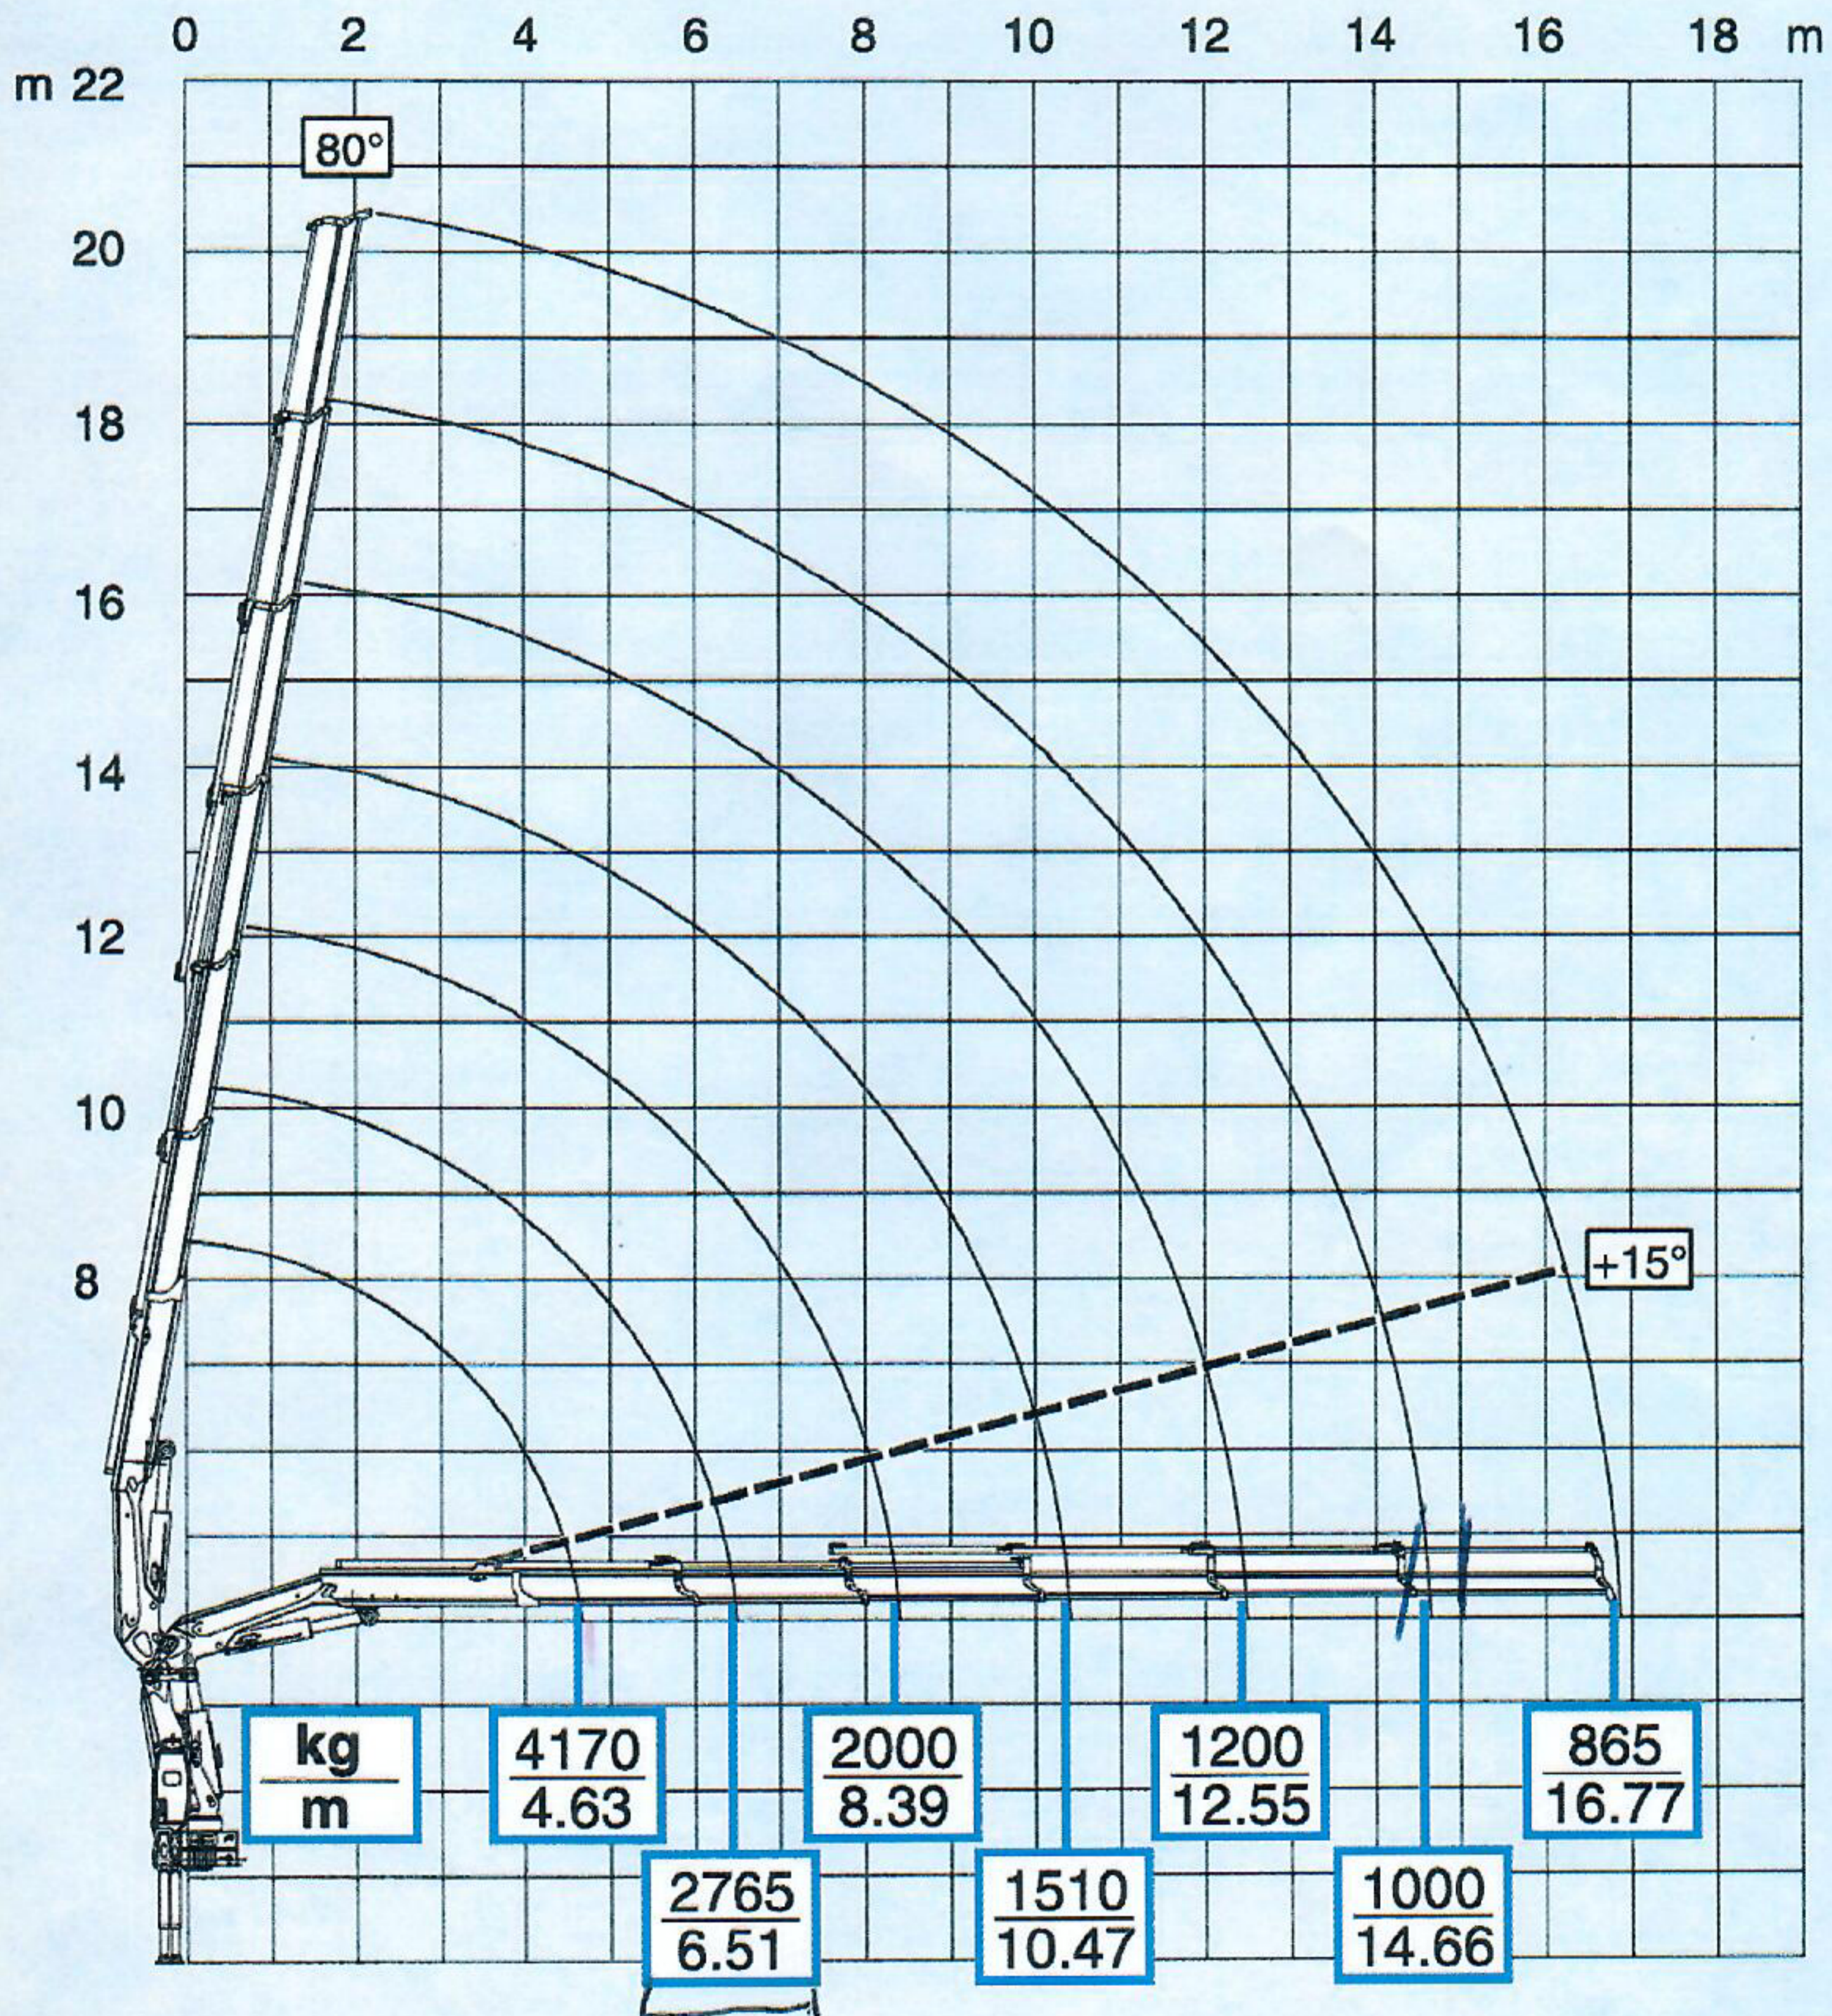

215

6S

PRELIMINARY

Per note generali e simbologia fare riferimento alla scheda. - For general notes and symbols, pls. refer to the schedule. - Pour notes générales et symboles, veuillez vous référer à la fiche. - Mit Bezug auf die allgemeinen Anmerkungen und die Symbolik, beziehen Sie sich bitte auf Blatt. - Para notas generales y simbología referirse a la ficha. - Voor algemene opmerkingen en symbolen, A.U.B. Raadpleeg het schema. DP6T001